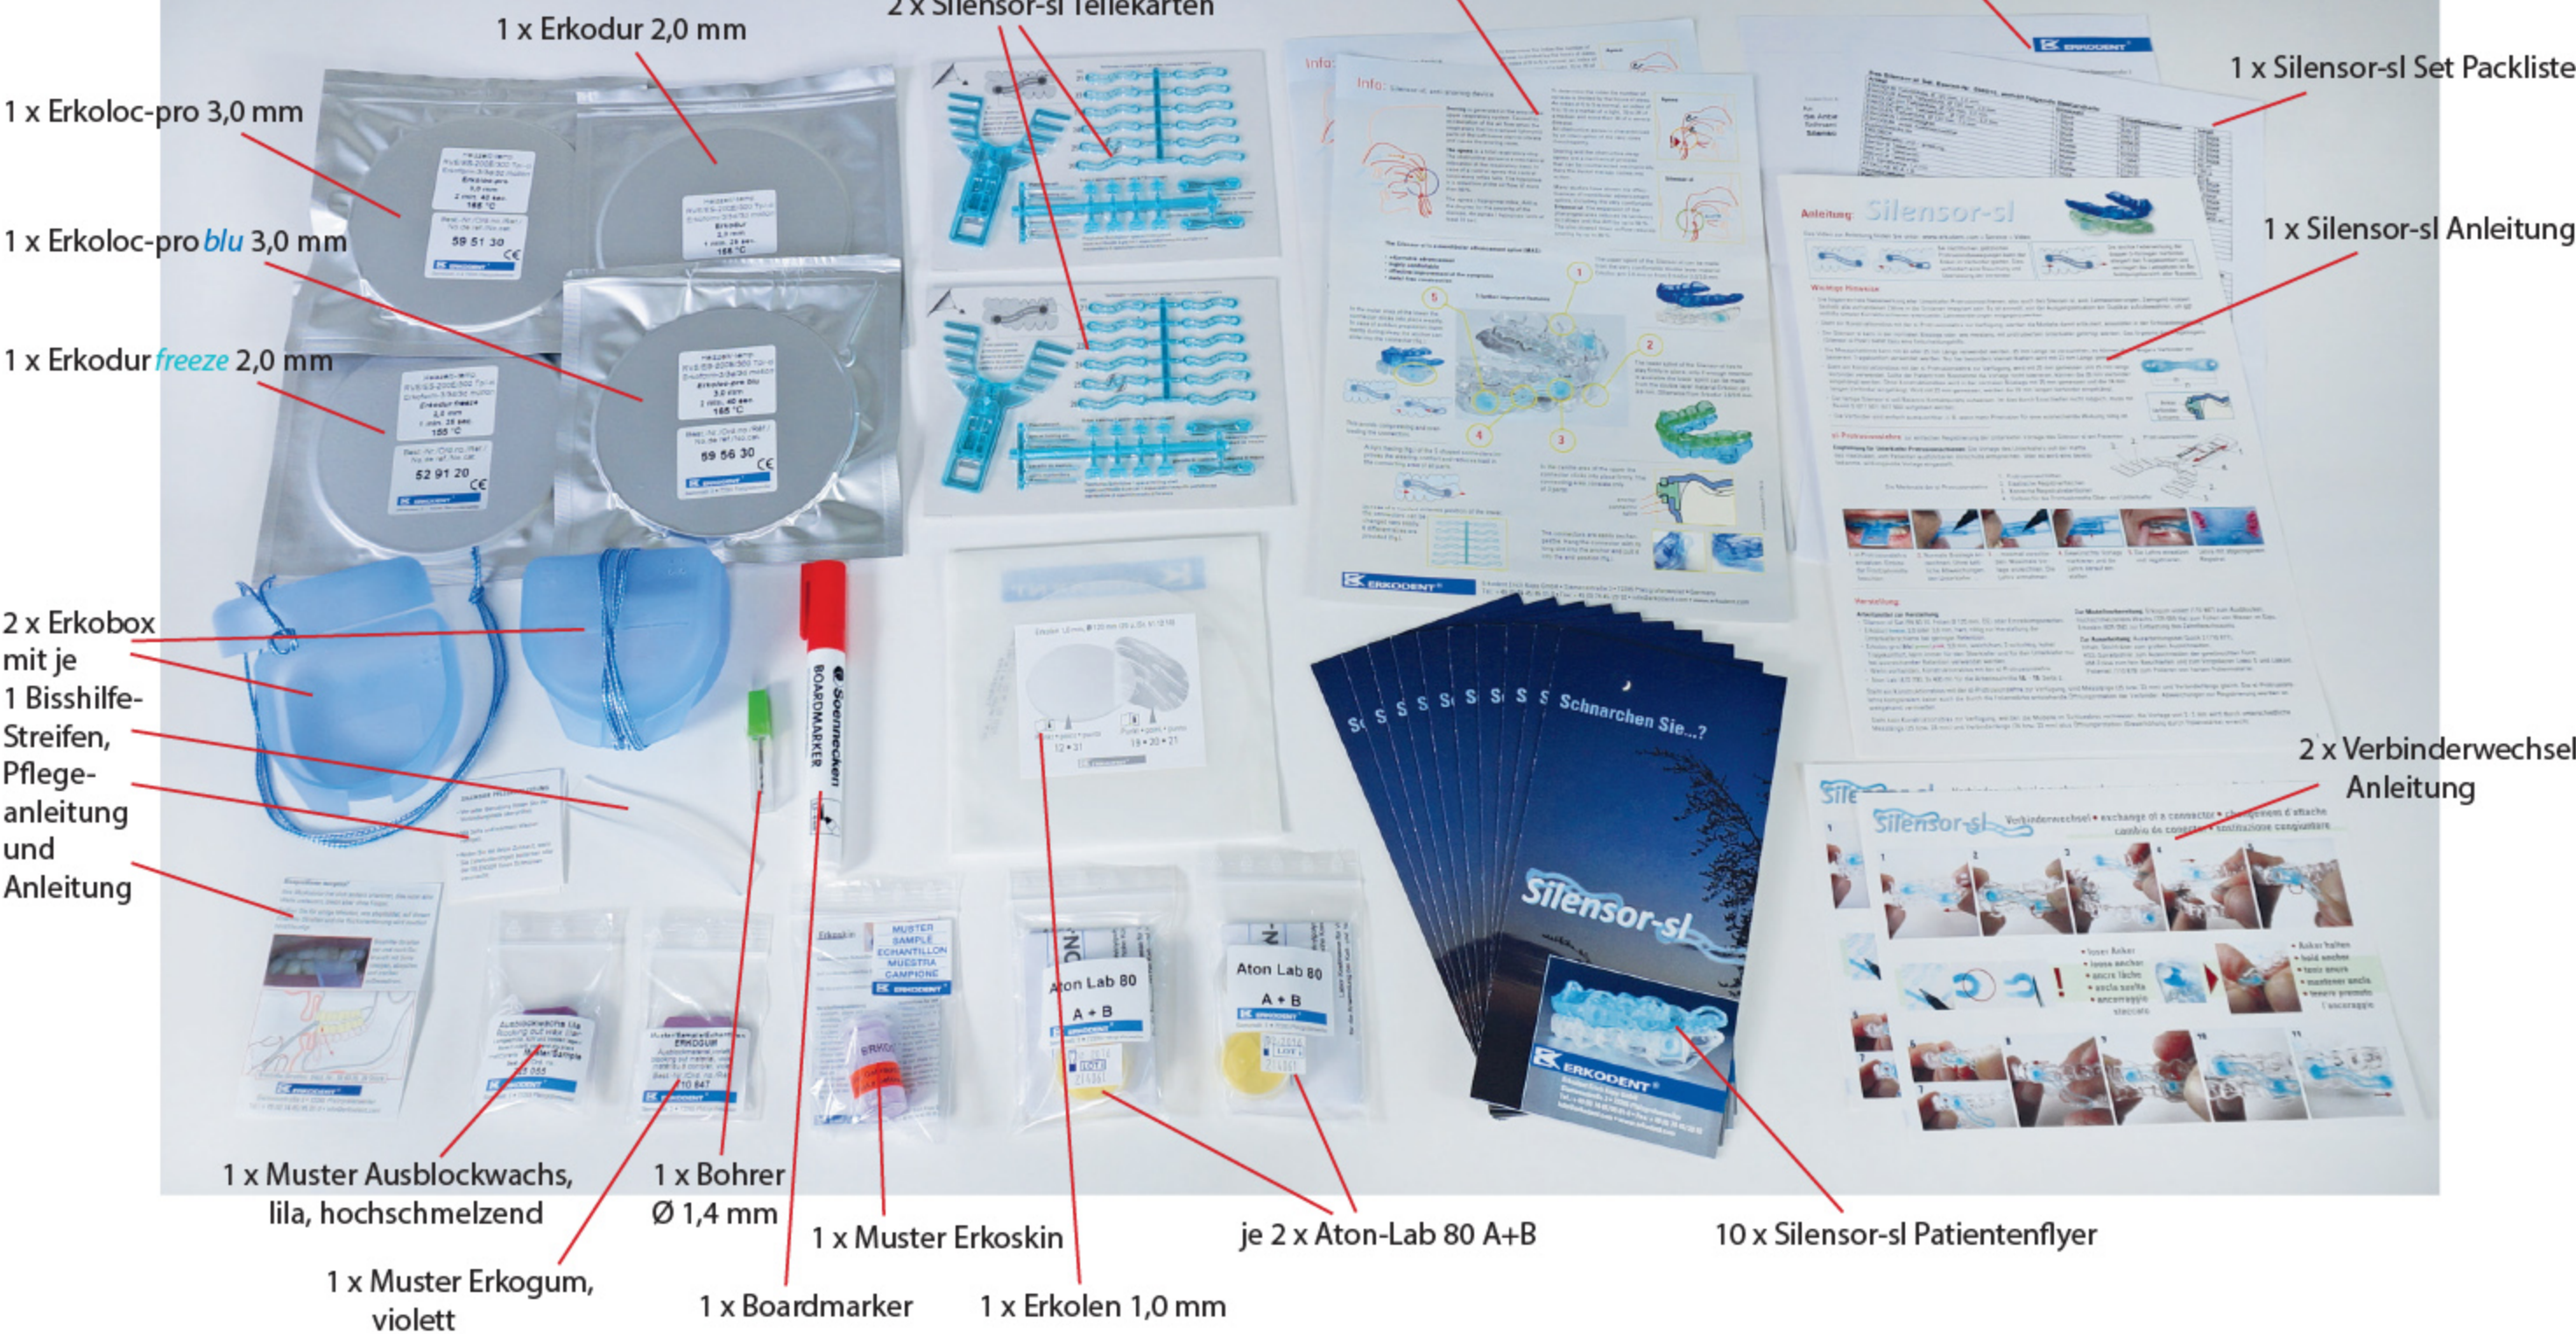

**Inhalt Silensor-sl Set 59 60 10**

1 x Erkoloc-pro 3,0 mm

1 x Erkoloc-pro *blu* 3,0 mm

1 x Erkodur *freeze* 2,0 mm

1 x Erkodur 2,0 mm

2 x ErkoBox mit je 1 Bisshilfe-Streifen, Pflegeanleitung und Anleitung

1 x Muster Ausblockwachs, lila, hochschmelzend

1 x Muster Erkogum, violett

1 x Bohrer Ø 1,4 mm

1 x Boardmarker

2 x Silensor-sl Teilekarten

1 x Erkolen 1,0 mm

1 x Muster Erkoskin

je 2 x Aton-Lab 80 A+B

2 x Silensor-sl Info

1 x Silensor-sl Anschreiben

1 x Silensor-sl Set Packliste

1 x Silensor-sl Anleitung

2 x Verbinderverwechsel Anleitung

10 x Silensor-sl Patientenflyer