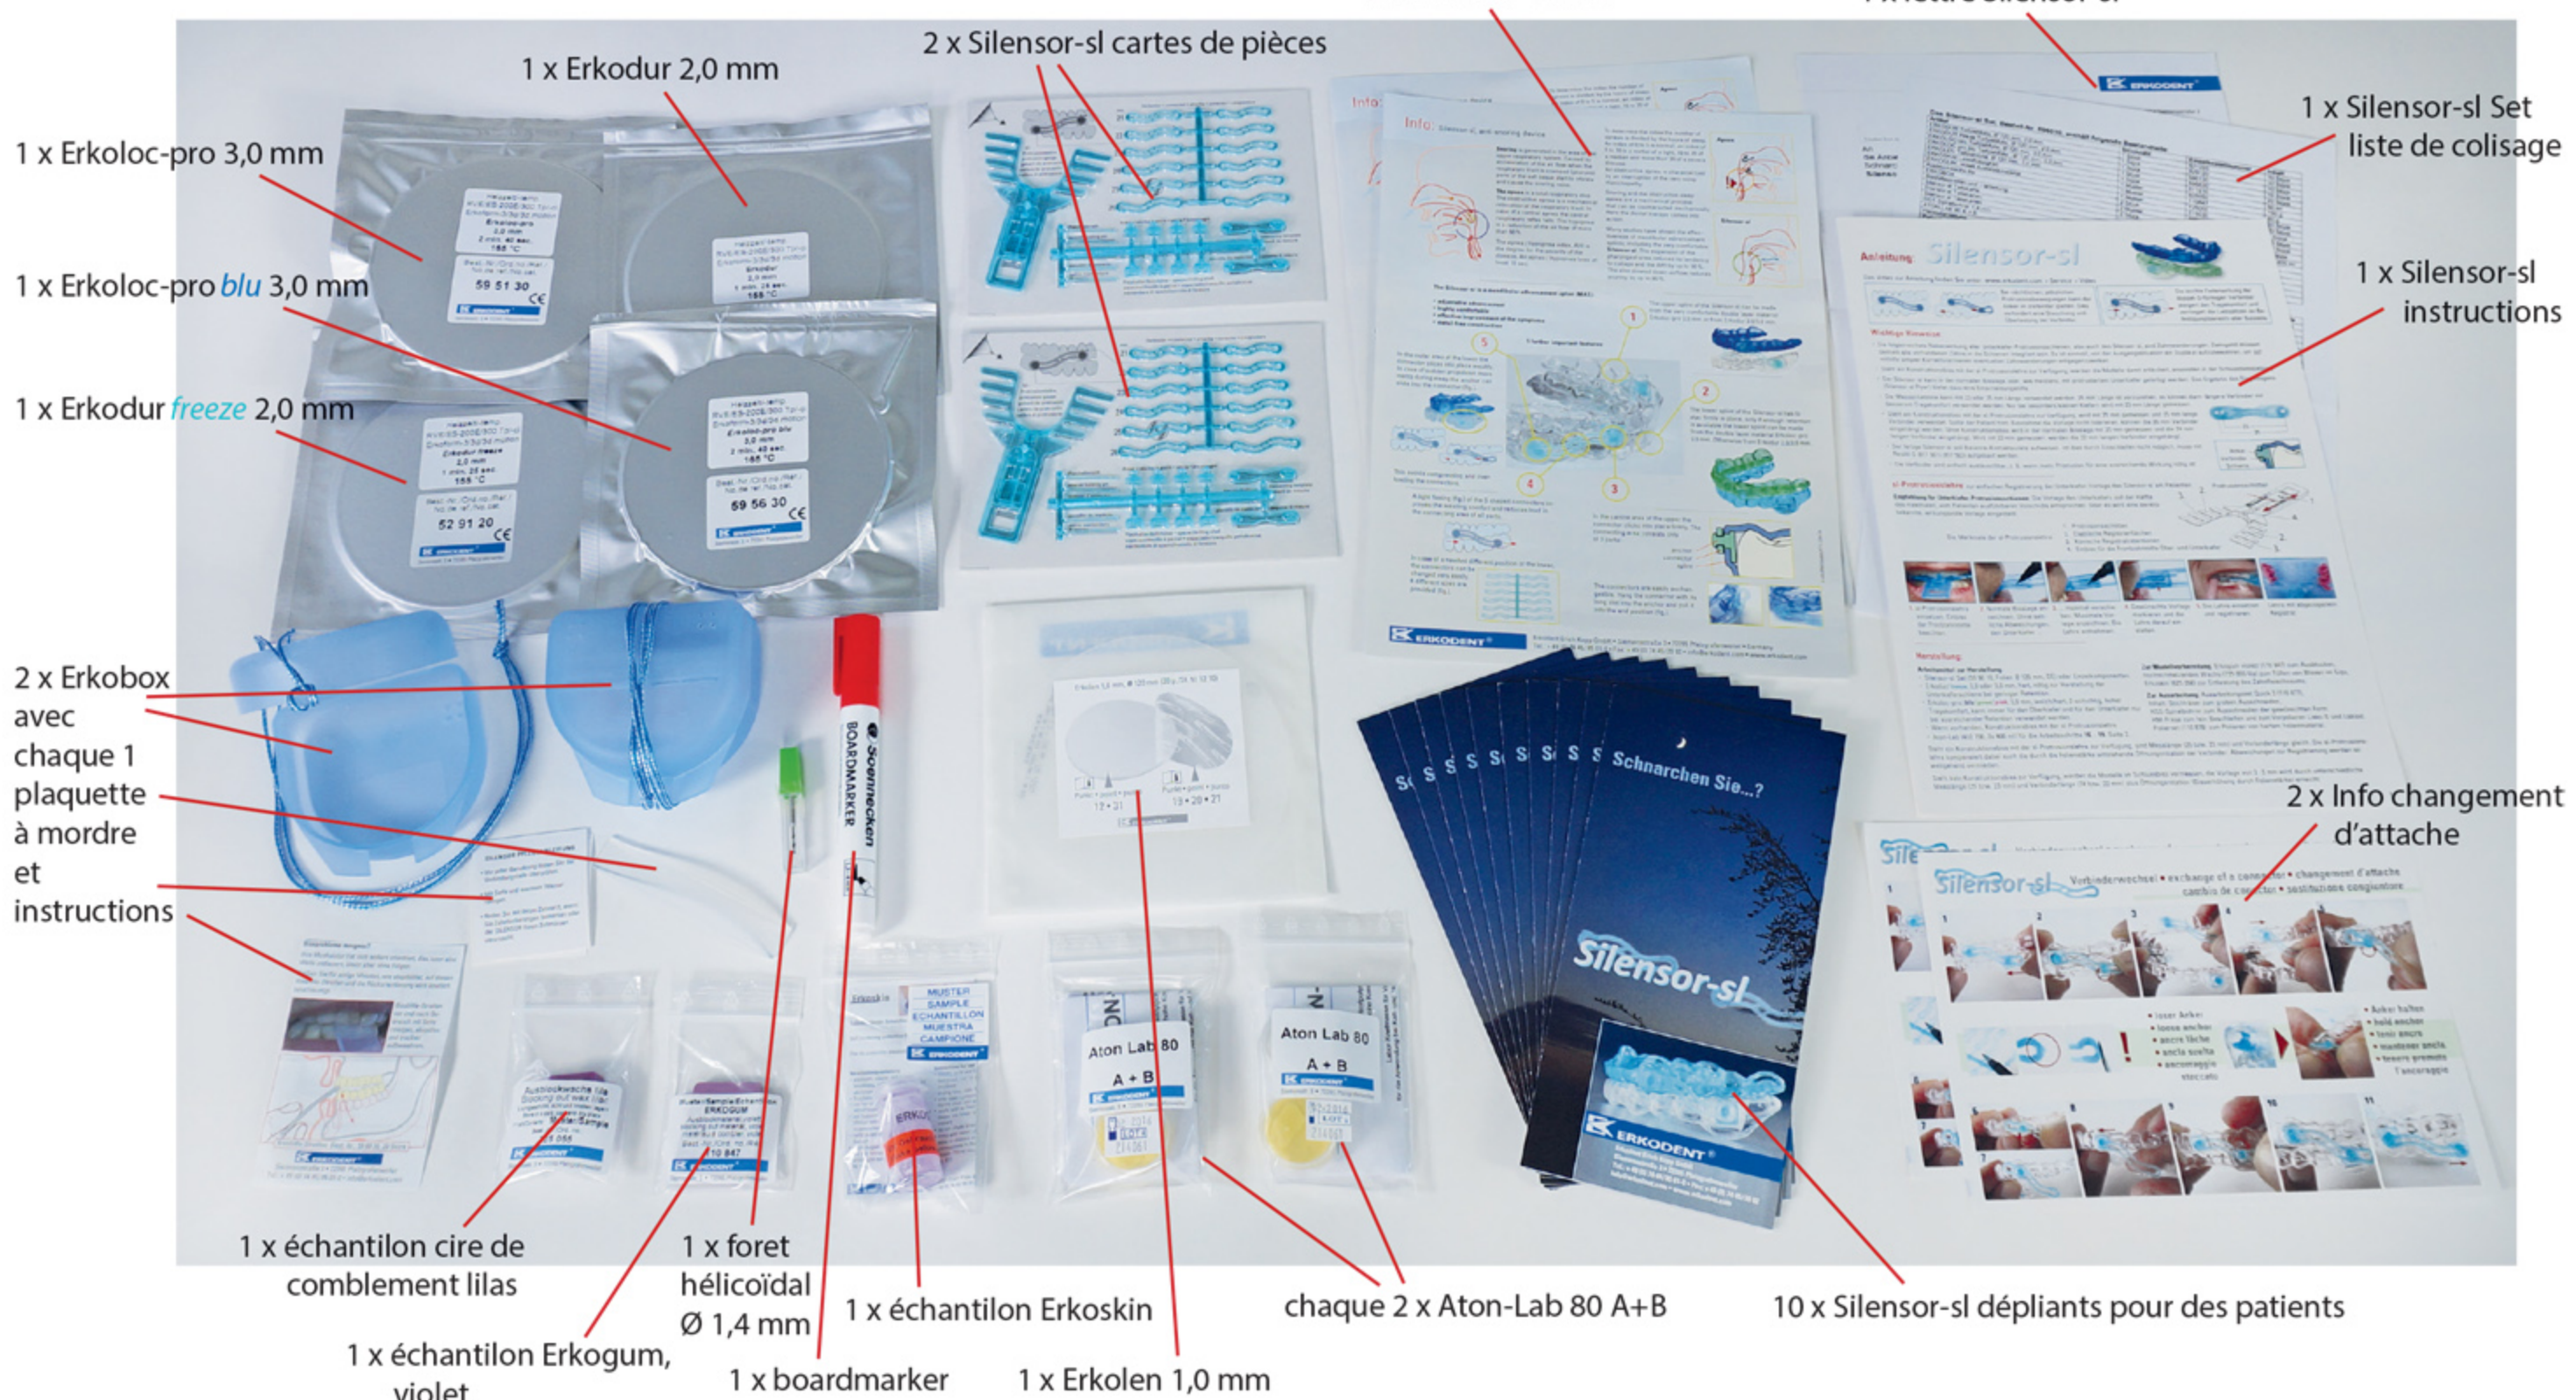

Contenu Silensor-sl set 59 60 12

1 x Erkoloc-pro 3,0 mm

1 x Erkoloc-pro *blu* 3,0 mm

1 x Erkodur *freeze* 2,0 mm

2 x Erkobox avec chaque 1 plaquette à mordre et instructions

1 x échantillon cire de complement lilas

1 x échantillon Erkogum, violet

1 x Erkodur 2,0 mm

2 x Silensor-sl cartes de pièces

2 x Silensor-sl Info

1 x lettre Silensor-sl

1 x Silensor-sl Set liste de colisage

1 x Silensor-sl instructions

2 x Info changement d'attache

1 x foret hélicoïdal Ø 1,4 mm

1 x boardmarker

1 x échantillon Erkoskin

1 x Erkoloc 1,0 mm

chaque 2 x Aton-Lab 80 A+B

10 x Silensor-sl dépliants pour des patients